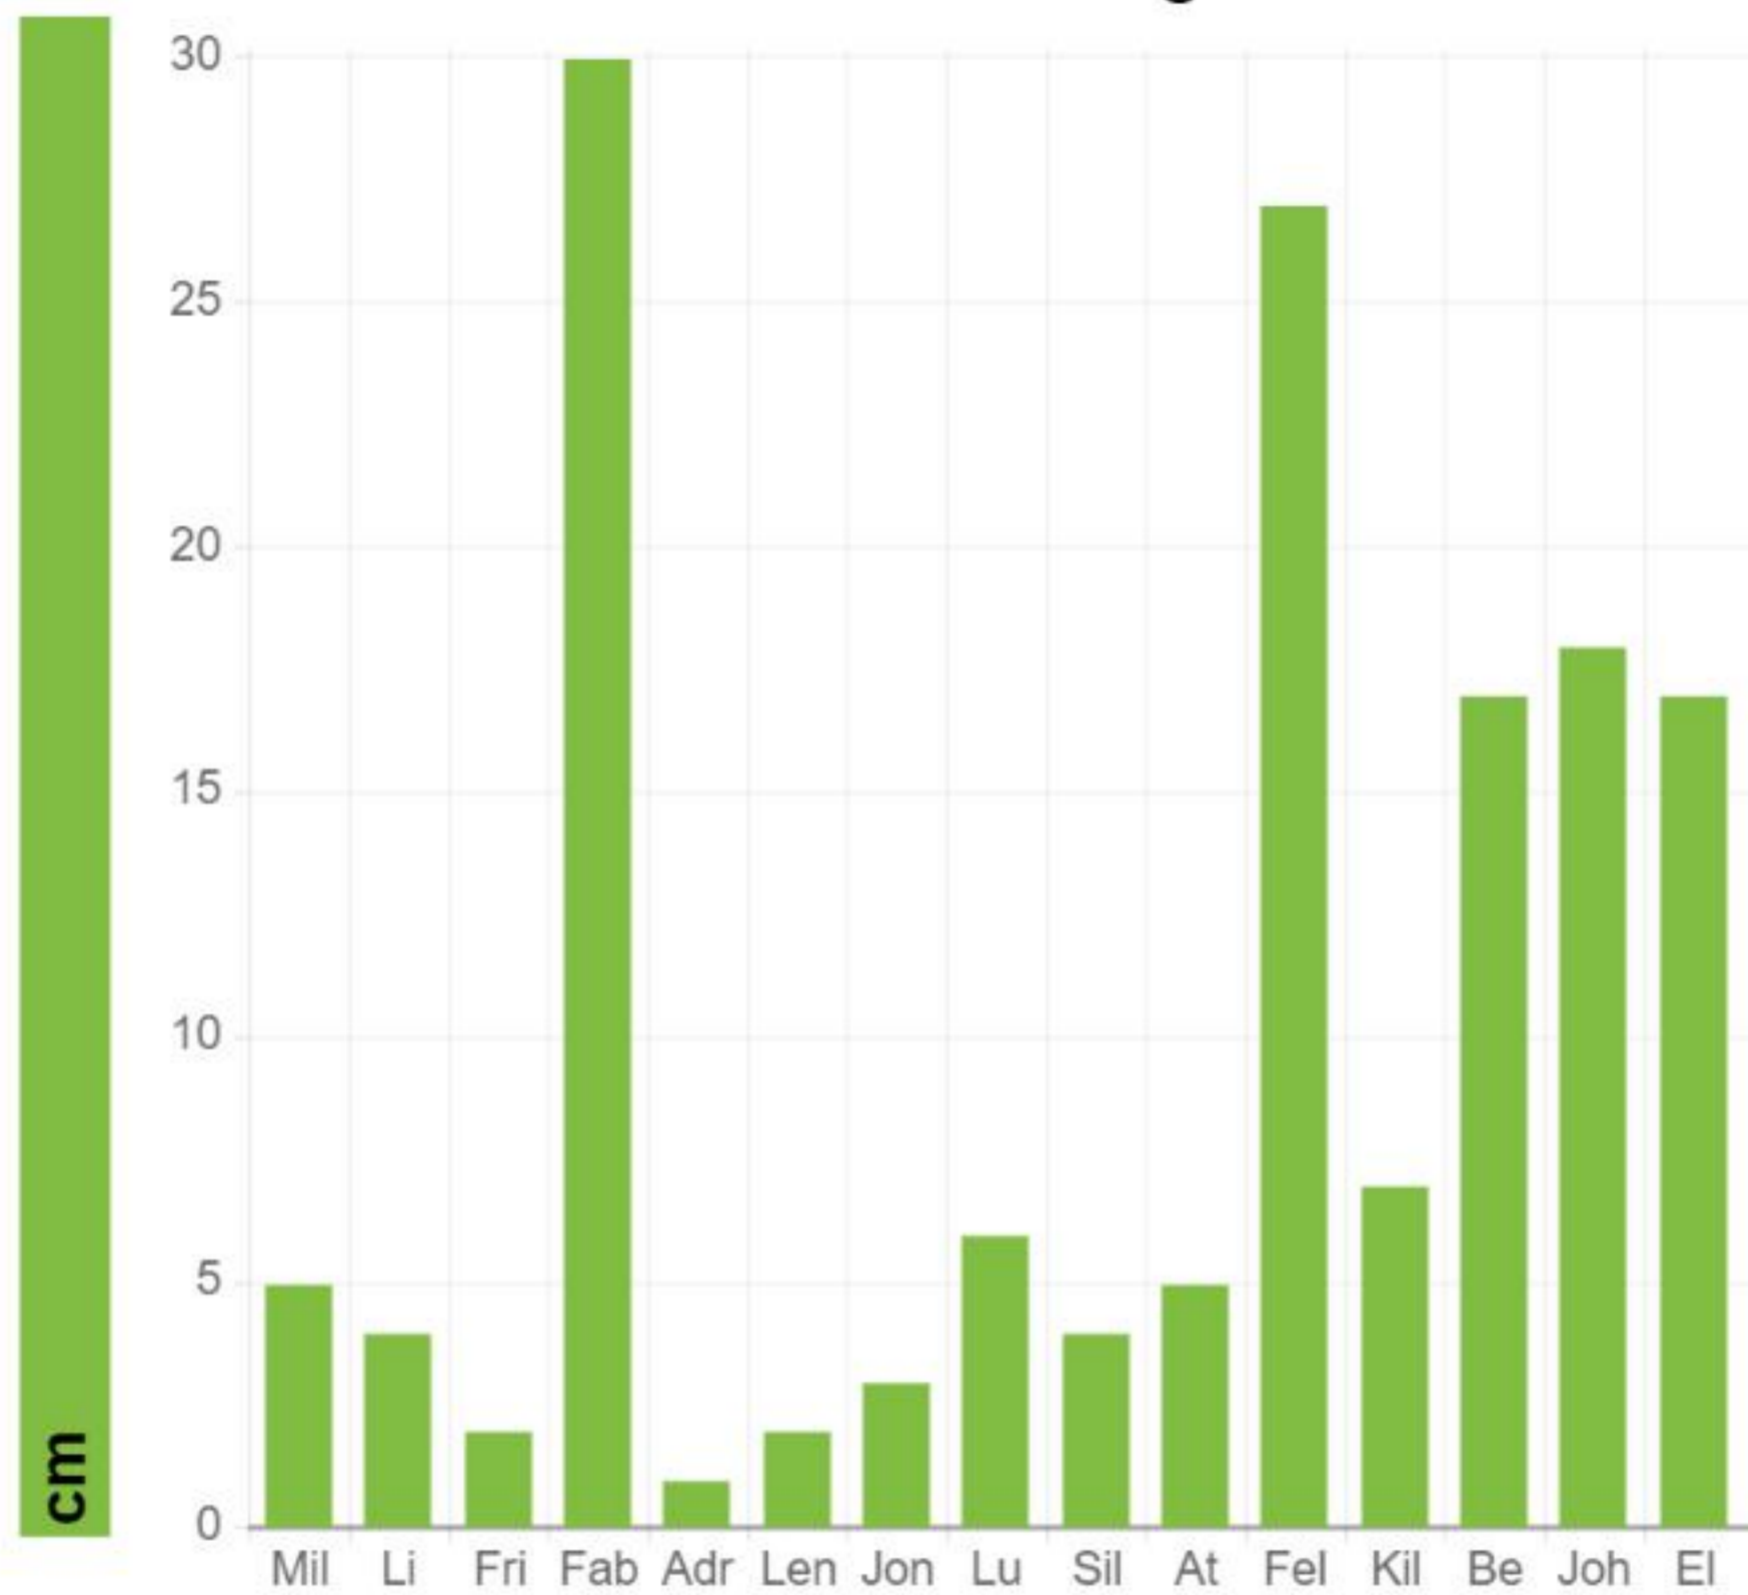

Bohnenwachstum nach 9 Tagen

Die Kürzel der Bohnenbesitzer

Was?	Wert	Was?	Wert
Mil	5	Fel	27
Li	4	Kil	7
Fri	2	Be	17
Fab	30	Joh	18
Adr	1	El	17
Len	2		
Jon	3		
Lu	6		
Sil	4		
At	5		